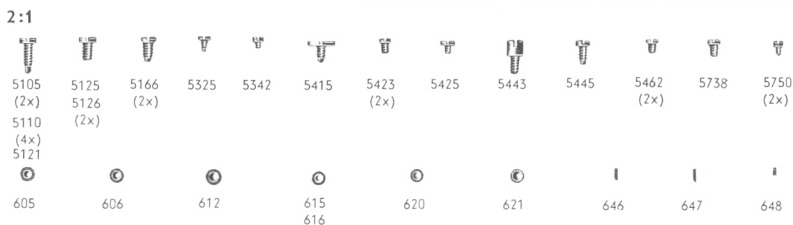

# CERTINA

Pièces de rechange  
 Spare parts  
 Piezas de recambio  
 Ersatzteile  
 Pezzi di ricambio

Cal. 19-45

8  $\frac{3}{4}$ " |  $\varnothing$  19.40 mm H. : 5.60 mm SCD-AUT 23 R 18000 Ah